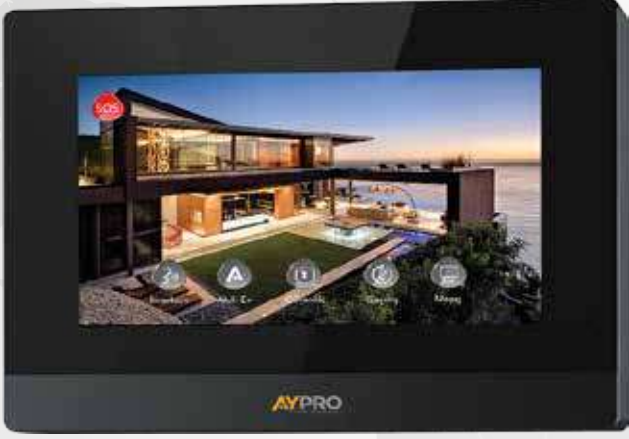

Ab

RF AĞ GEÇİDİ
DÜNYANIN
HER YERİNDEN
EVİNİZİ
YÖNETİN...

Smart Security

Kullanıcı dostu
Kompakt Tasarımlar
daha Kaliteli
daha Güvenli
daha İyi

Hey Siri ...

DÜNYADA İLK VE TEK

A6IPM7
7" TFT Dokunmatik Ekran

A6IPM10
10" TFT Dokunmatik Ekran

Blockchain Teknolojisi

HEPSİ BİR ARADA

7" TFT ekran mönitör
Kartlı ve Şifreli giriş sistemi

Android işletim sistemi
Daire ile görüşme
Güvenlik ile görüşme
Asansörü zemine çağırma

A6 monitörleri ile haberleşme
5 adet kontrol imkanı
Uzaktan kontrol edilebilme